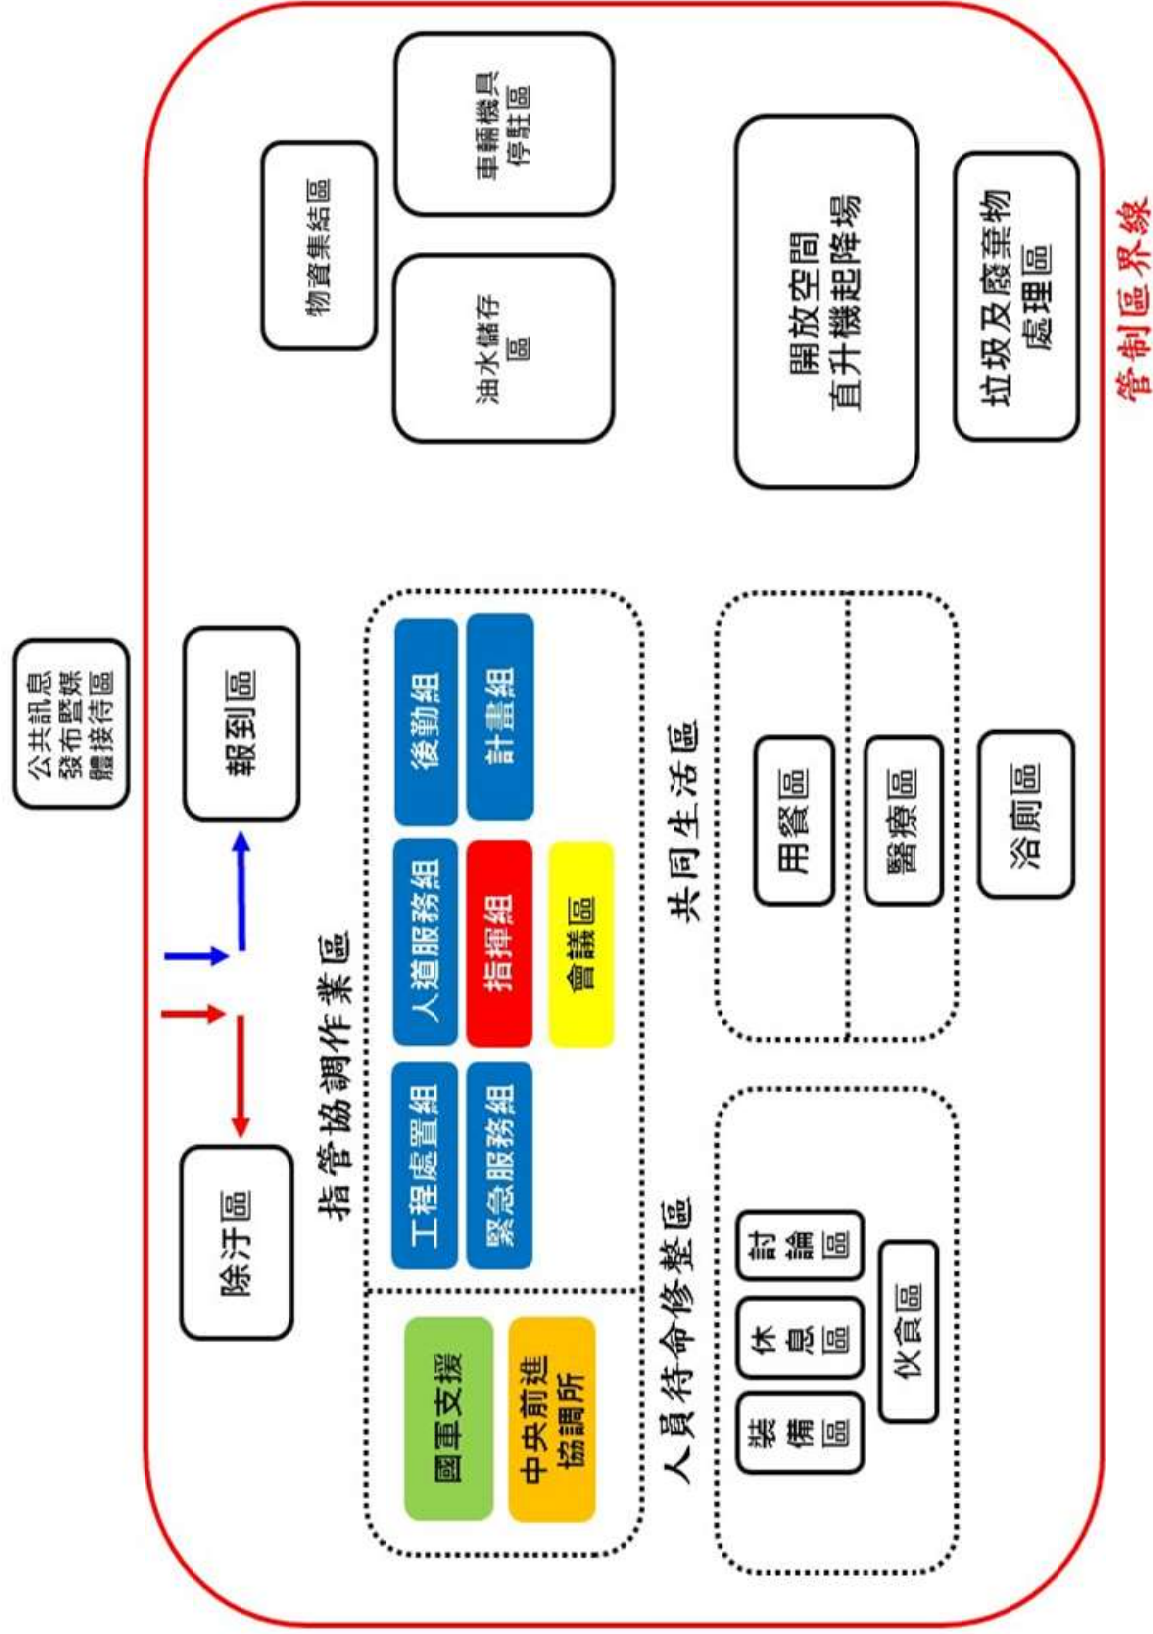

附圖1 廣域救災據點空間分配示意圖

附圖 2 功能編組架構圖

附圖3 廣域救災據點暨前進指揮所運作模式

附圖 4 前進指揮所空間分配示意圖