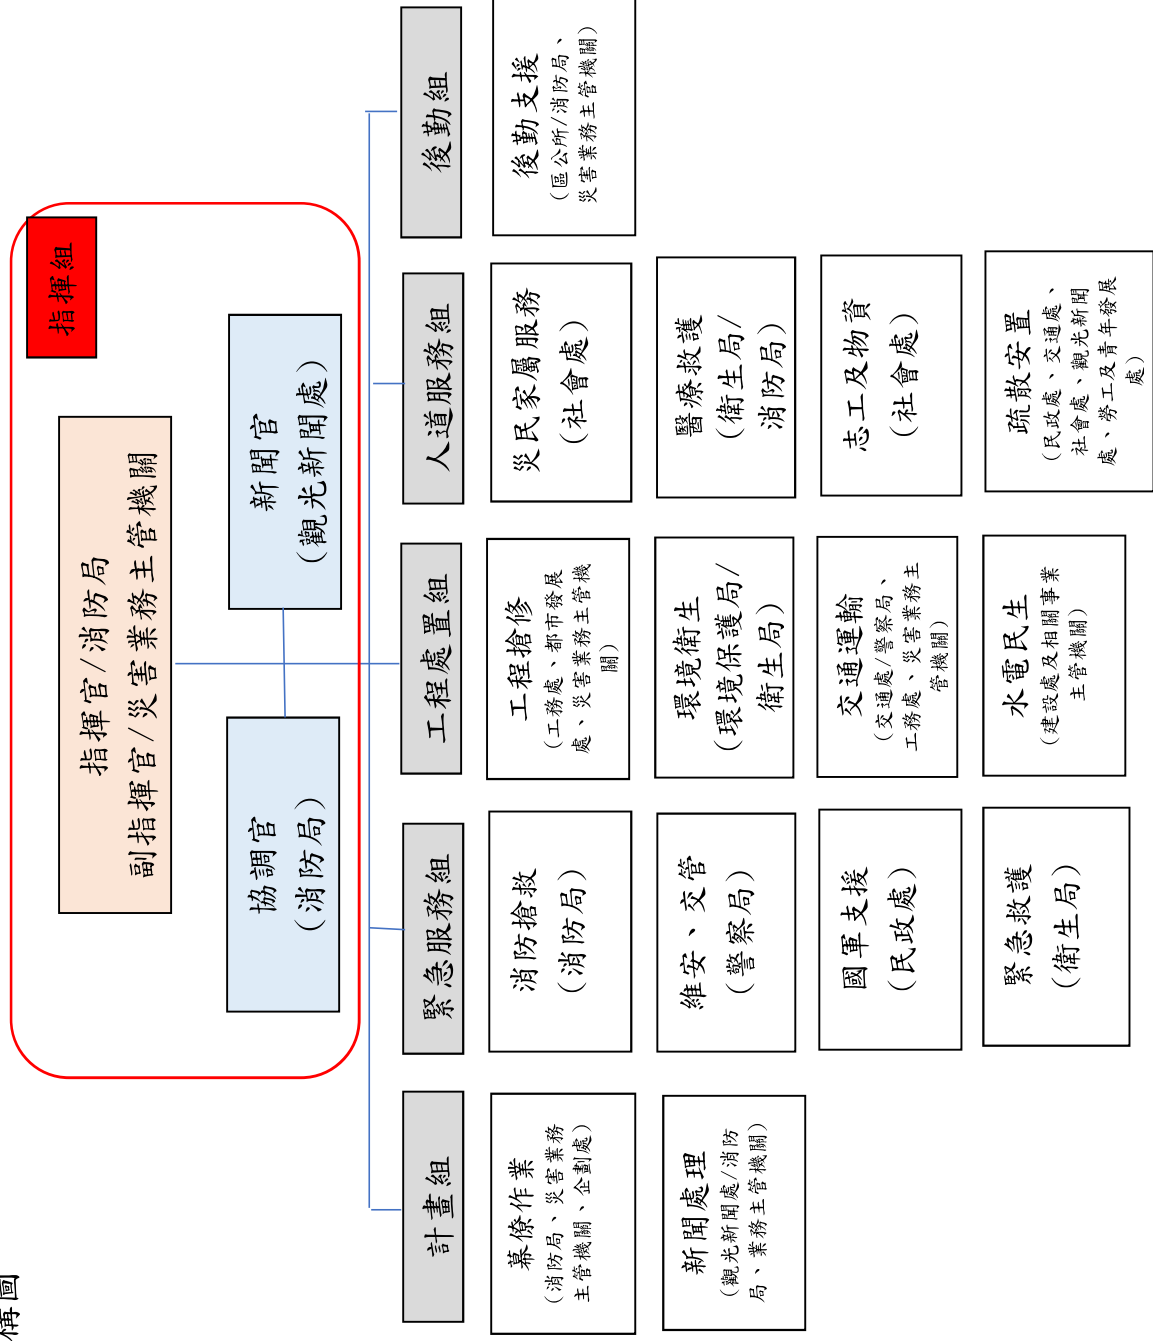

附圖1 廣域救災據點空間分配示意圖

附圖 2 功能編組架構圖

附圖3 廣域救災據點暨前進指揮所運作模式

附圖 4 前進指揮所空間分配示意圖