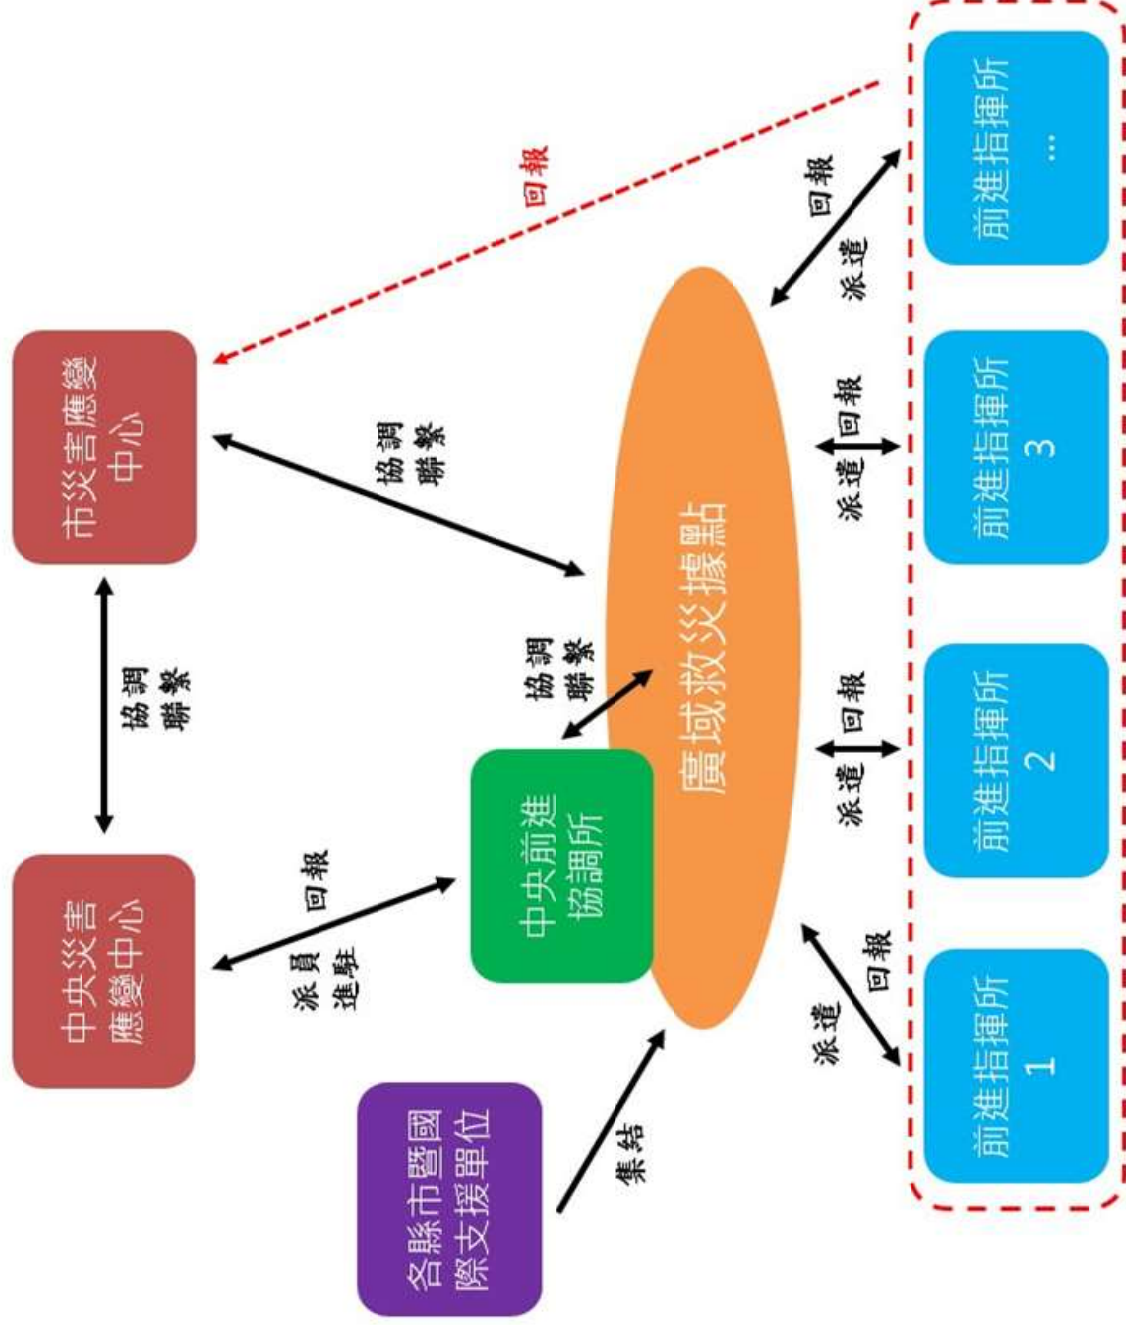

附圖1 廣域救災據點空間分配示意圖

附圖 2 功能編組架構圖

附圖3 廣域救災據點暨前進指揮所運作模式

附圖 4 前進指揮所空間分配示意圖